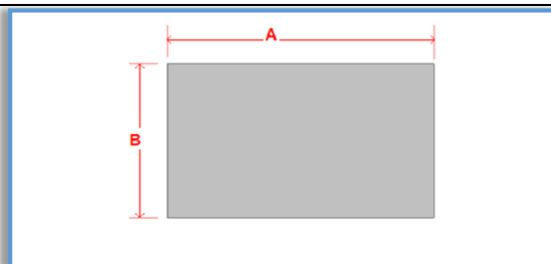

FICHE TECHNIQUE

Code article : FJ89605W

DRAP NON-TISSÉ JETABLE DIMENSIONS 230 x 200 CM 1 PLACE BLANC

**DRAP NON TISSÉ JETABLE
DIMENSIONS 230 x 200 CM
1 PLACE BLANC**

AVANTAGES ET DOMAINES D'UTILISATION

Domaines d'utilisation : Camping, services, collectivités, hôtels

Emballage individuel

CARACTÉRISTIQUES

Matière : Non-tissé

Dimensions : 230 x 200 cm (A x B)

Couleur : Blanc

Spécificités : Usage unique, non stérile

Existe en 2 tailles 230 x 150 cm et 230 x 200 cm

CONDITIONNEMENT : Carton de 75 U