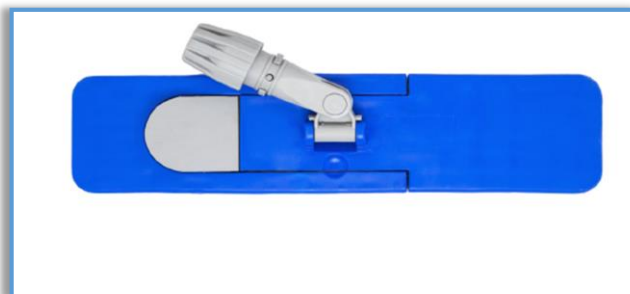

FICHE TECHNIQUE

Code article : 2736

ARMATURE 40X10CM VERROUILLAGE MAGNETIQUE A POCHE

DESCRIPTION

MONTURE DE LAVAGE MAGNÉTIQUE POUR FRANGES A POCHE 40 CM

Monture de lavage pour franges à poches 40cm à verrouillage magnétique qui permet à l'utilisateur de verrouiller sans effort la monture lors de sa mise en place dans la frange évitant ainsi les à-coups répétés d'un verrouillage classique par pédale.

Axes métalliques incassables

DOMAINES D'UTILISATION

- Pour le lavage des sols

CARACTÉRISTIQUES

- **Composition** : Polypropylène + axes métalliques
- **Couleur** : Bleu et gris
- **Type** : Verrouillage magnétique
- **Système** : A poches
- **Longueur** : 400 mm
- **Largeur** : 100 mm
- **Utilisé avec** : 6523 – B3050000 – BB052001 – B4420000