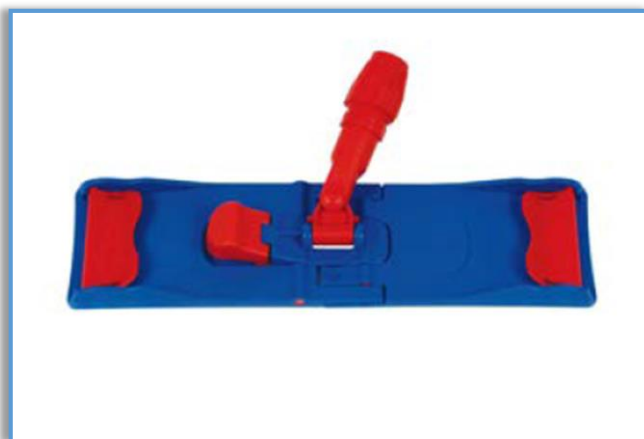

## **FICHE TECHNIQUE**

**Code article : B5840000**

### **ARMATURE SPEEDY LEGER 40X11CM A LANGUETTES 2 OEILLETS**

Support de lavage à plat léger pour frange à languettes

Fermeture automatique et ouverture au pied ce qui permet de tremper et laver la frange sans manipulation physique

Les accroches rouges sont spécialement conçues pour la fixation et le changement des franges

### **CARACTÉRISTIQUES**

- **Composition** : Polypropylène
- **Couleur** : bleu et rouge
- **Poids** : 580 grammes
- **Longueur** : 400 mm
- **Largeur** : 110 mm
- **Hauteur** : /
- **Système** : Automatique
- **Utilisé avec** : 2746 / 5483 / BF401PBL