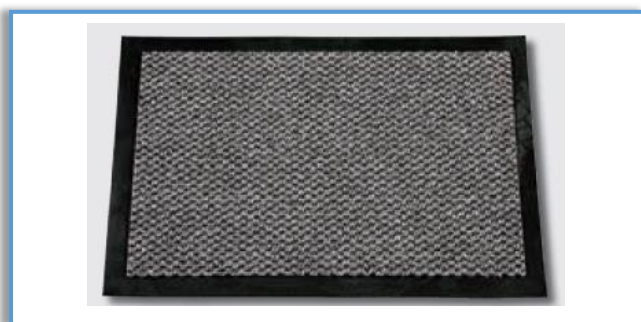

FICHE TECHNIQUE

Code article : 4333

TAPIS GRIS ANTI SALISSURES "CAHORS/FLORAC"

DESCRIPTION

**TAPIS CAHORS/FLORAC 90X150CM
GRIS ANTI SALISSURES**

Tapis d'entrée absorbant tout usage pour tout type de trafic normal (couloirs, entrées, salles de réunion, ascenseurs, paliers, halls...)

Trafic normal : 500 passages / jour

AVANTAGES ET DOMAINES D'UTILISATION

- Economique
- Protection des sols existants
- Aspect velours
- Très bon rapport qualité/prix

CARACTÉRISTIQUES

- **Composition** : 100 % fibre de polypropylène sur semelle PVC
- **Couleur** : Gris
- **Longueur** : 1500 mm
- **Largeur** : 900 mm
- **Épaisseur** : 6.5 mm
- **Poids de fibres** : 400 g/m²
- **Poids** : 4100 grammes