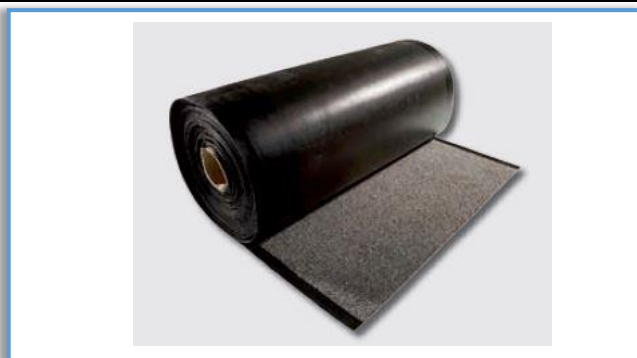

FICHE TECHNIQUE

Code article : 4331

TAPIS CAHORS 60X80CM GRIS ANTI SALISSURES

CODE DOUANIER 5703299900

DESCRIPTION

Tapis d'entrée absorbant tout usage pour tout type de trafic normal (couloirs, entrées, salles de réunion, ascenseurs, paliers, halls...)

Trafic normal : 500 passages / jour

AVANTAGES ET DOMAINES D'UTILISATION

- Economique
- Protection des sols existants
- Aspect velours
- Très bon rapport qualité/prix

CARACTÉRISTIQUES

- **Composition** : 100 % fibre de polypropylène sur semelle PVC
- **Couleur** : Gris
- **Longueur** : 800 mm
- **Largeur** : 600 mm
- **Épaisseur** : 6.5 mm
- **Poids de fibres** : 400 g/m²
- **Poids** : 1200 grammes