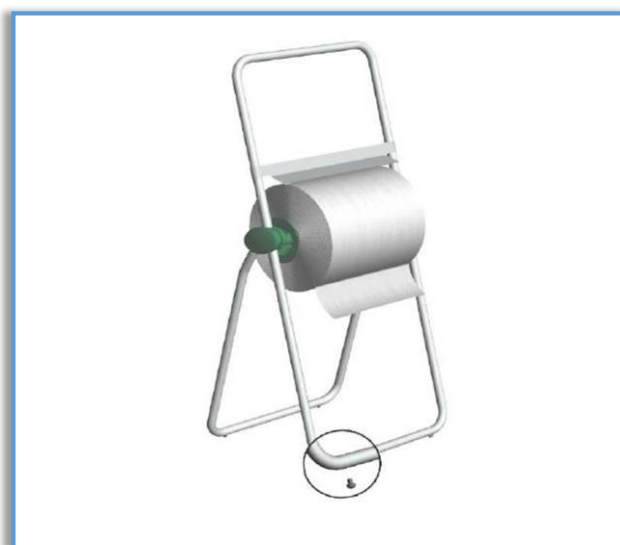

FICHE TECHNIQUE

Code article : EP5000

DISTRIBUTEUR SOL (À PIED)

DESCRIPTION

DISTRIBUTEUR SOL (À PIED) METAL BLANC

CARACTÉRISTIQUES

- **Type** : À pied
- **Matière** : Metal
- **Couleur** : Blanc
- **Hauteur** : 860 mm
- **Largeur** : 370 mm
- **Profondeur** : 40 mm
- **Lame de coupe** : 10/10
- **Poids** : 2.200 kg

CONDITIONNEMENT : à l'unité – Carton de 5 distributeurs

Mis à jour le 04 mai 2021

Nous recommandons à nos clients de s'assurer que le produit est bien adapté à son utilisation.

Les agences commerciales de CRISTAL HYGIENE sont à votre disposition pour toute information complémentaire.